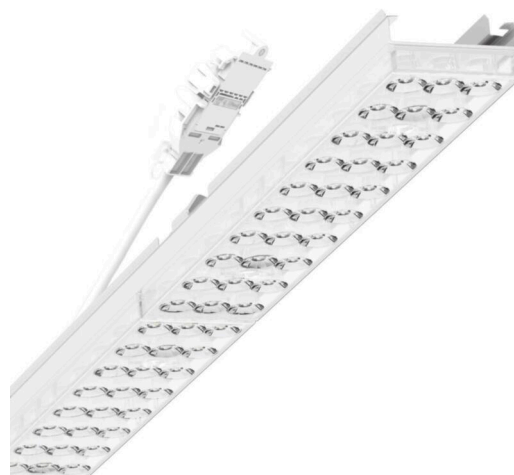

параметры

номер заказа	19435006070
код EAN	4020863412389
номер таможенного тарифа	94051190
Знак прохождения контроля	IP 20, класс защиты I, для рабочих мест за дисплеем 65° < 3000, ENEC10 VDE, F, HACCP DIN10500/Food/IFS-пригодность для применения/BRC, Indoor, CE
Степень ударопрочности IK	IK03 (-20°C bis 40°C)
Температура окружения	та -20°C в 40°C
Особые свойства	Готовность к IoT «Ready for IoT»
Гарантийный срок	5 лет
Государственные программы поддержки	BEG - государственные субсидии для энергосберегающих зданий (действительна только для Германии)

электротехника

Балласт	Электронный драйвер DALI2 (1 штука)
Мощность системы	33W
сетевое напряжение	230V/50Hz
автоматический предохранитель (пусковой ток)	13 штук/B10, 21 штук/B16, 21 штук/C10, 35 штук/C16
класс энергосбережения/Источник света	D

Оптика

Оснастка	LED, цветопередача/оттенок света CRI ≥ 80 / 4000K
Допуск для координаты цветности (MacAdam)	3SDCM
Фотобиологическая безопасность (светильник)	RG1
Номинальный световой поток	5510lm
Срок службы LED	50000h L80/B10 (Tq 40°C)
светоотдача светильников	165lm/W
Угол излучения	80° (C0) / 80° (C90)
UGR поп./вдоль	17.5 / 17.7

DEEP-LINK

<https://www.regiolum.de/ru/article/19435006070>

Ссылка	LED 5500lm 840
ηLB	100 %
Φ ↓/↑	98 % / 2 %
UGR поп./вдоль дисплей	17.5 / 17.7
	65° < 3000cd/m²