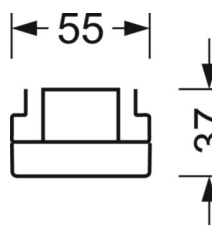

Оптика

Оснастка	LED, цветопередача/оттенок света CRI ≥ 80 / 4000K
Допуск для координаты цветности (MacAdam)	3SDCM
Фотобиологическая безопасность (светильник)	RG1
Номинальный световой поток	5510lm
Срок службы LED	50000h L80/B10 (Tq 40°C)
светоотдача светильников	165lm/W
Угол излучения	80° (C0) / 80° (C90)
UGR поп./вдоль	17.5 / 17.7

DEEP-LINK

<https://www.regiolum.de/ru/article/19435006070>

Ссылка	LED 5500lm 840
ηLB	100 %
Φ ↓/↑	98 % / 2 %
UGR поп./вдоль дисплей	17.5 / 17.7
	65° < 3000cd/m²

Механика

цвет корпуса	белый стандартный для электротехники RAL 9016
--------------	---

размеры (LxWxH/DxH)	1531mm x 55mm x 37mm
---------------------	----------------------

вес (нетто)	2kg
-------------	-----

Вид монтажа	сборка трековых систем, световая структура
-------------	--

размеры

L	1531 mm	Длина
В	55 mm	Ширина
н	37 mm	Высота