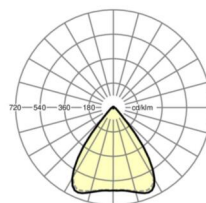

параметры

номер заказа	19435006070
код EAN	4020863412389
номер таможенного тарифа	94051190
Знак прохождения контроля	IP 20, класс защиты I, для рабочих мест за дисплеем 65° < 3000, ENEC10 VDE, F, HACCP DIN10500/Food/IFS-пригодность для применения/BRC, Indoor, CE
Степень ударопрочности IK	IK03 (-20°C bis 40°C)
Температура окружения	та -20°C в 40°C
Особые свойства	Готовность к IoT «Ready for IoT»
Гарантийный срок	5 лет
Государственные программы поддержки	BEG - государственные субсидии для энергосберегающих зданий (действительна только для Германии)

электротехника

Балласт	Электронный драйвер DALI2 (1 штука)
Мощность системы	33W
сетевое напряжение	230V/50Hz
автоматический предохранитель (пусковой ток)	13 штук/B10, 21 штук/B16, 21 штук/C10, 35 штук/C16
класс энергосбережения/Источник света	D

Оптика

Оснастка	LED, цветопередача/оттенок света CRI ≥ 80 / 4000K
Допуск для координаты цветности (MacAdam)	3SDCM
Фотобиологическая безопасность (светильник)	RG1
Номинальный световой поток	5510lm
Срок службы LED	50000h L80/B10 (Tq 40°C)
светоотдача светильников	165lm/W
Угол излучения	80° (C0) / 80° (C90)
UGR поп./вдоль	17.5 / 17.7

DEEP-LINK

<https://www.regiolum.de/ru/article/19435006070>